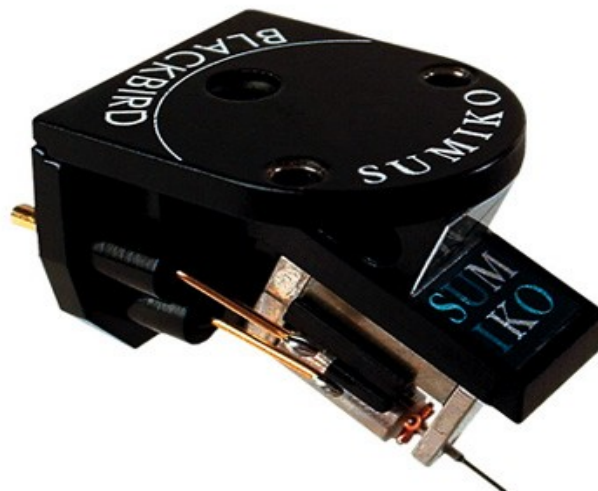

SUMIKO

WKŁADKI GRAMOFONOWE

Cennik ważny od 05.10.2011

	DETAL BRUTTO
Seria REFERENCE	
Palo Santos Presentation (MC LO)	13190
Pearwood Celebration II (MC LO)	8690
BlackBird (MC HO)	3990
Blue Point Special EVO III (MC HO)	1790
Seria OYESTER	
Blue Point No.2 (MC HO)	1390
Pearl (MM)	440
Black Pearl (MM)	360
Oyester (MM)	270
Igły zamienne MM	
Oyester	120
Black Pearl	170
Pearl	220
Aksesoria	
HS-12 – głowica do ramienia gramofonu	340
HL-29 – przewody do głowicy gramofonu	95