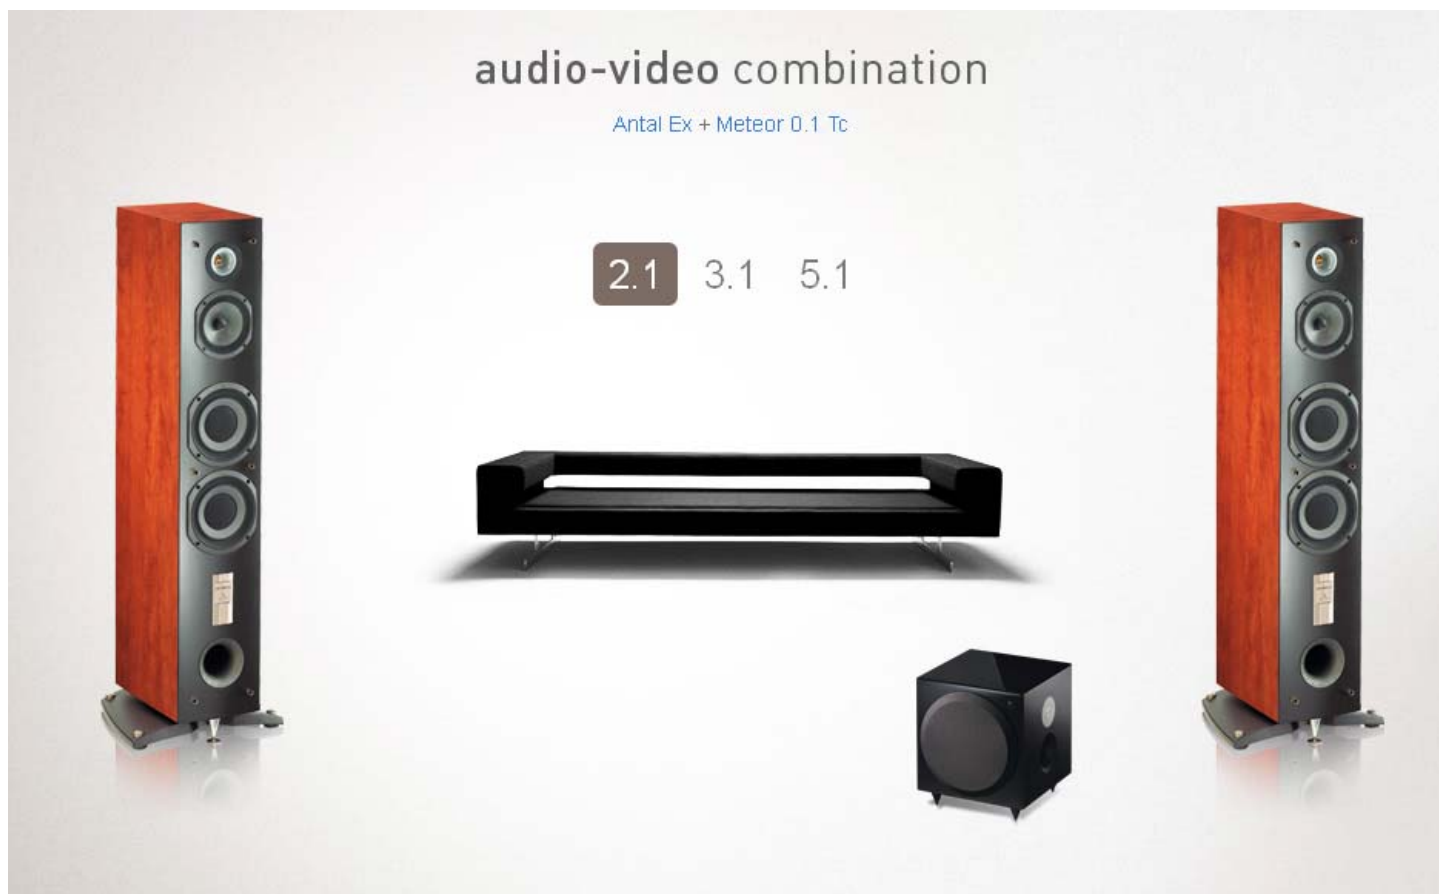

ZESTAWY KOLUMNOWE – 2.1

ANTAL Ex + METEOR 0.1TC wartość detaliczna: 8980zł

ALTEA Ex + METEOR 0.1TC wartość detaliczna: 7480zł

Zestawy można nabyć w kolorze COGNAC lub BLACK, subwoofer występuje w jednym kolorze – BLACK PIANO

W każdym zestawie można zamienić subwoofer Meteor 0.1TC na Meteor 0.5: dopłata 2000zł.