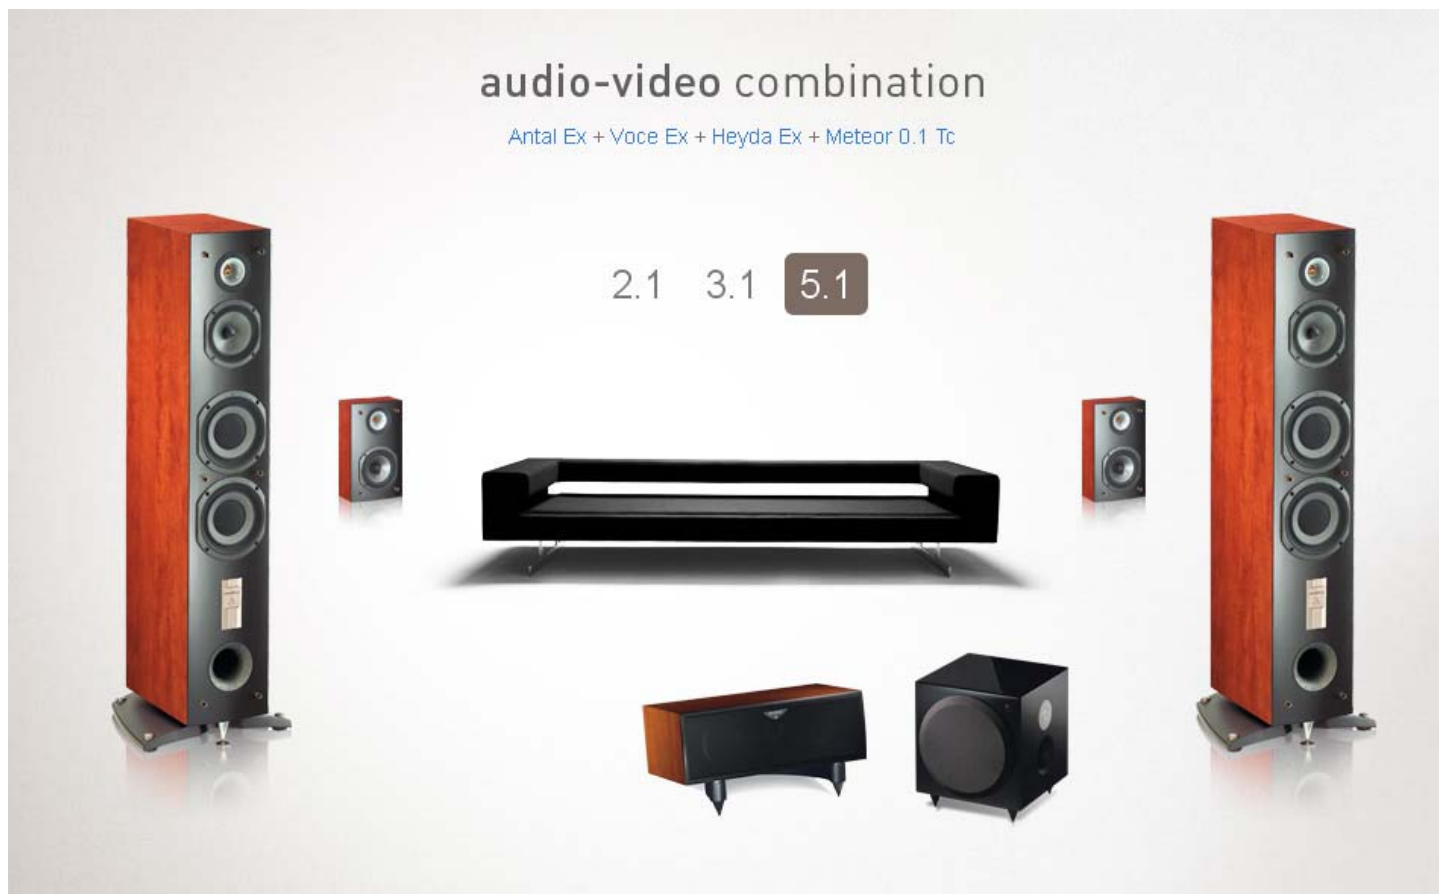

ZESTAWY KINA DOMOWEGO – 5.1

ANTAL Ex + HEYDA EX + VOCE Ex + METEOR 0.1TC
 ANTAL Ex + TITUS EX + VOCE Ex + METEOR 0.1TC
 ANTAL Ex + COMETE EX + VOCE Ex + METEOR 0.1TC

wartość detaliczna: 13 020zł
 wartość detaliczna: 13 060zł
 wartość detaliczna: 13 860zł

Zestawy można nabyć w kolorze COGNAC lub BLACK, subwoofer występuje w jednym kolorze – BLACK PIANO

W każdym zestawie można zamienić subwoofer Meteor 0.1TC na Meteor 0.5: dopłata 2000zł.

ZESTAWY KOLUMNOWE – 3.1

ANTAL Ex + VOCE Ex + METEOR 0.1TC wartość detaliczna: 10 570zł

ALTEA Ex + VOCE Ex + METEOR 0.1TC wartość detaliczna: 9 070zł

Zestawy można nabyć w kolorze COGNAC lub BLACK, subwoofer występuje w jednym kolorze – BLACK PIANO

Zestawy można nabyć w kolorze COGNAC lub BLACK, subwoofer występuje w jednym kolorze – BLACK PIANO

W każdym zestawie można zamienić subwoofer Meteor 0.1TC na Meteor 0.5: dopłata 2000zł.