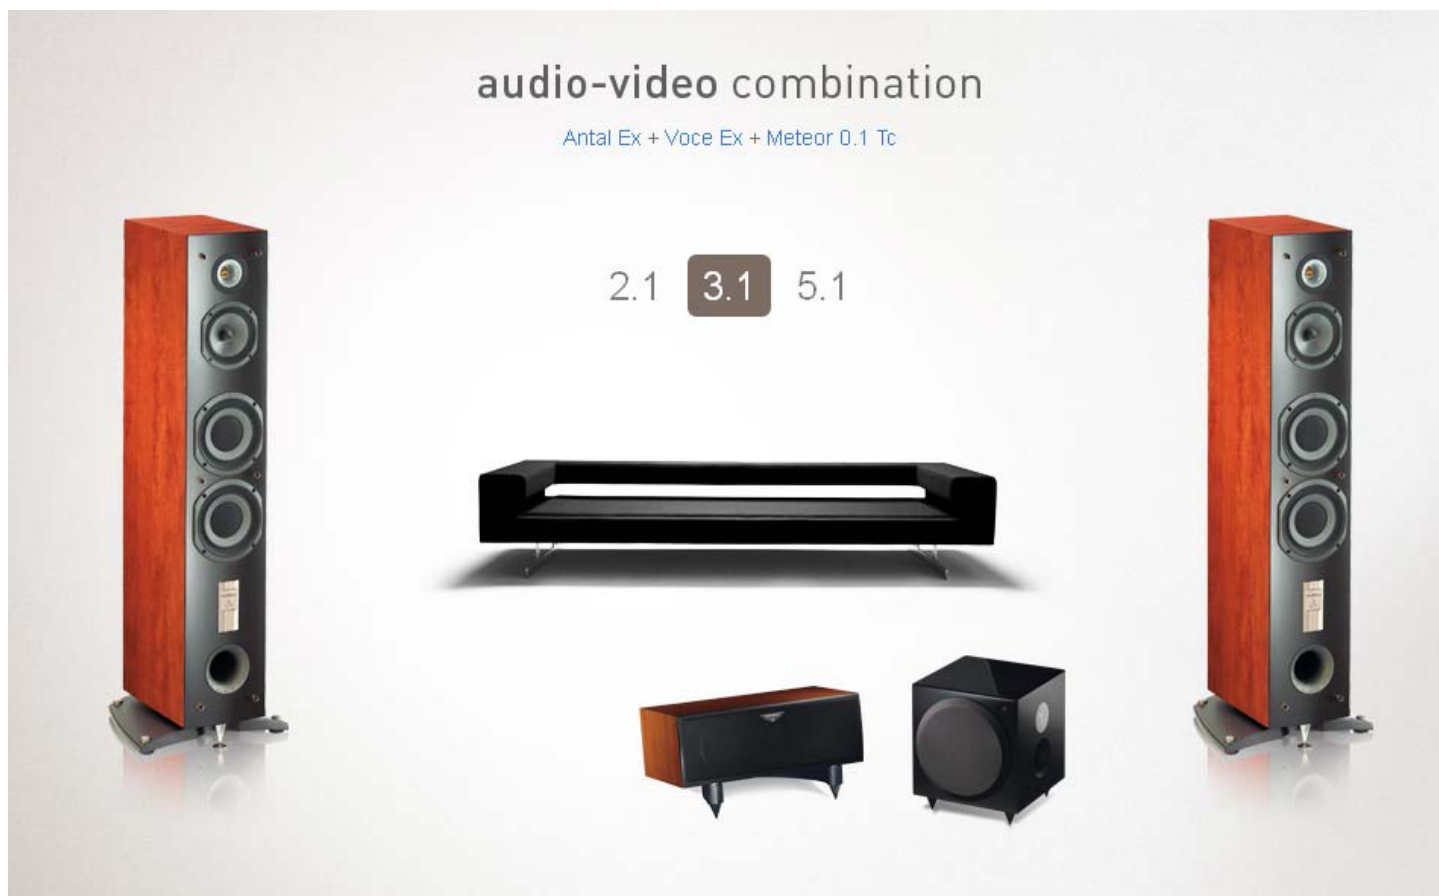

Zestawy można nabyć w kolorze COGNAC lub BLACK, subwoofer występuje w jednym kolorze – BLACK PIANO

W każdym zestawie można zamienić subwoofer Meteor 0.1TC na Meteor 0.5: dopłata 2000zł.

ZESTAWY KOLUMNOWE – 3.1

ANTAL Ex + VOCE Ex + METEOR 0.1TC wartość detaliczna: 10 570zł

ALTEA Ex + VOCE Ex + METEOR 0.1TC wartość detaliczna: 9 070zł

Zestawy można nabyć w kolorze COGNAC lub BLACK, subwoofer występuje w jednym kolorze – BLACK PIANO

Zestawy można nabyć w kolorze COGNAC lub BLACK, subwoofer występuje w jednym kolorze – BLACK PIANO

W każdym zestawie można zamienić subwoofer Meteor 0.1TC na Meteor 0.5: dopłata 2000zł.